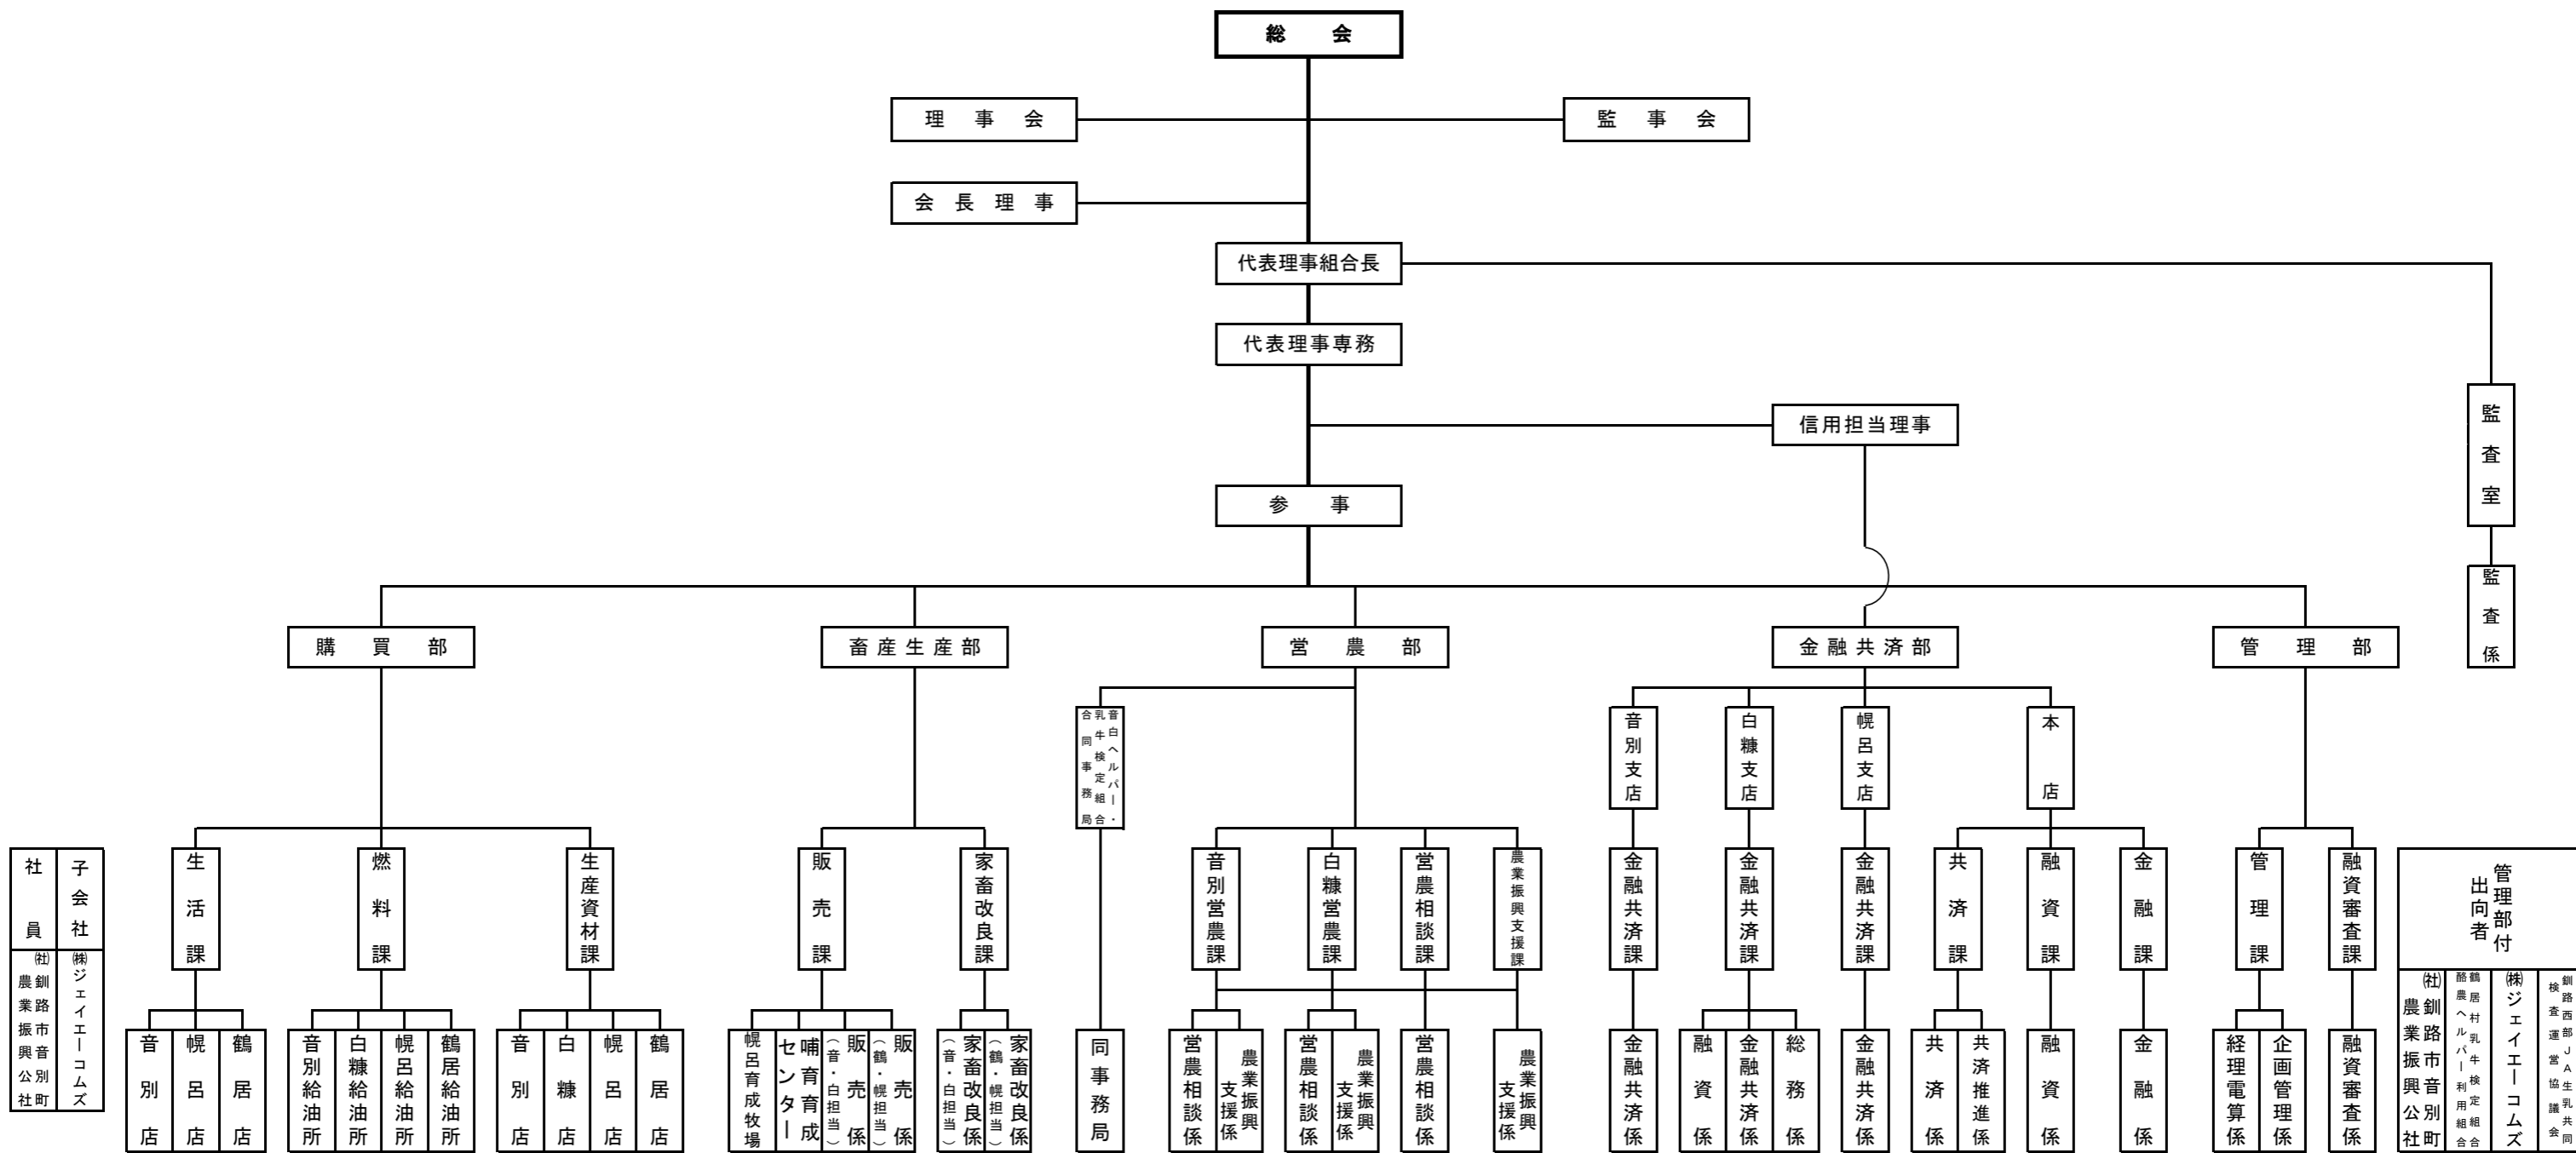

# JAくしろ丹頂組織機構図

令和5年 6月 1日付

社員  
子会社  
株 ジェイエーコムズ  
農 鶴居村乳牛検定組合  
鶴 農ヘルバ利用組合  
社 農業振興公社

管理課  
経理電算係  
企画管理係  
融資審査係  
融資審査課  
出向者  
社 農業振興公社  
農 鶴居村乳牛検定組合  
鶴 農ヘルバ利用組合  
株 ジェイエーコムズ  
株 西側JA生乳共同  
株 調査運営協議会